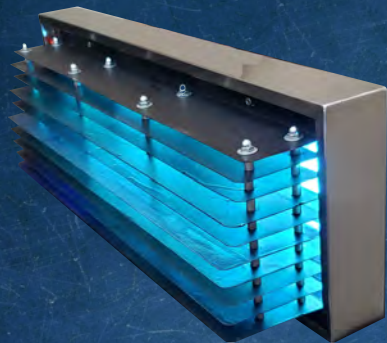

## ● ELIPSO UVC SM 55

- De fijación superior.
- Ideal para ambientes habitados.
- 1 lámpara UV-C de 55W.

**\$ 375.00**

INC. IGV